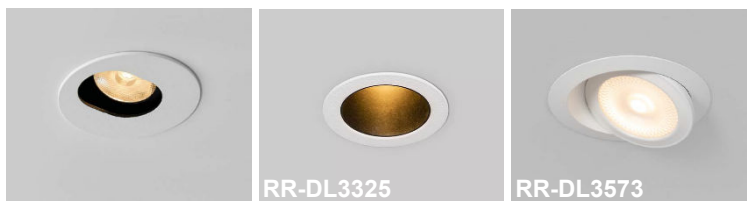

LED LIGHTING

VER. 01

DOWNLIGHTS

MINI CABINET

Litesyn
Your Luminaire craftsman

IDP Power Technology Ltd
www.idppowertech.com
email: idppowertech@gmail.com