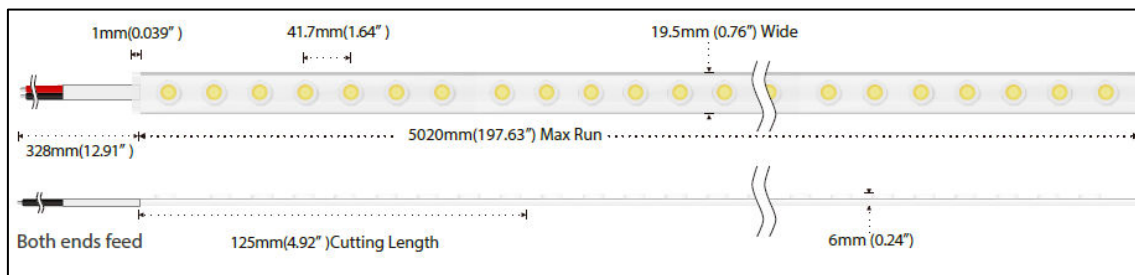

## FLEXIBLE MINI WALL WASHER (VERTICAL BEND)

<b>Model:</b>	TPUWW-14.4W-60-XX-XXXX
<b>Input:</b>	24VDC
<b>Power:</b>	14.4W/meter
<b>LED Qty</b>	60 pcs/meter
<b>CRI</b>	>90
<b>CCT</b>	2700K, 3000K, 4000K, 5000K
<b>Lumen per meter</b>	840-930 lm/m (depends on CCT)
<b>Len angle</b>	30° / 60°
<b>Unit cutting length</b>	100mm
<b>Waterproof grade</b>	IP67
<b>Bending</b>	Vertical bend
<b>Operation temperature</b>	-25-60°C
<b>Max. bending</b>	Radius 50mm
<b>Roll:</b>	5 meter

### DIMENSION

**\*\*RGB and single color version are available\*\***  
**\*\*The specification is subject to change without note.\*\***

## FLEXIBLE MINI WALL WASHER (VERTICAL BEND)

<b>Model:</b>	TPUWW-18W-24-XX-XXXX
<b>Input:</b>	24VDC
<b>Power:</b>	18W/meter
<b>LED Qty</b>	24 pcs/meter
<b>CRI</b>	>80
<b>CCT</b>	2700K, 3000K, 4000K, 5000K
<b>Lumen per meter</b>	1600- 1850 lm/m (depends on CCT)
<b>Len angle</b>	15°/25°/45°/60°/20x45°
<b>Unit cutting length</b>	125mm
<b>Waterproof grade</b>	IP67
<b>Bending</b>	Vertical bend
<b>Operation temperature</b>	-25-60°C
<b>Max. bending</b>	Radius 50mm
<b>Roll:</b>	5 meter